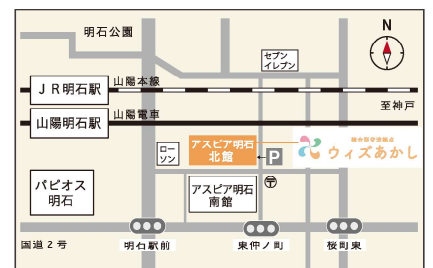

## ウィズあかしの情報紙 VOL.10（2026年5月発行）

発行：複合型交流拠点ウィズあかし

（運営：一般財団法人明石コミュニティ創造協会）

〒673-0886 明石市東仲ノ町6番1号アスパア明石北館7,8,9階

TEL：078-918-5600 FAX：078-918-5618 MAIL：info@withakashi.jp WEB：http://withakashi.jp/

明石市生涯学習センターとあかし男女共同参画センターは指定管理者制度の導入により、2017年4月にリニューアルオープンしました。同時に市民活動支援センターも設置され3つの機能が複合化したセンターとなりました。

施設名称の“ウィズあかし”は市民公募から決まった名称です。“みんな一緒に集う”“ともに育てる”“いつも寄り添う”といった想いが込められています。

電車：JR/山陽電車「明石駅」より徒歩3分  
車：専用駐車場はありません。アスパア明石の駐車場（有料）をご利用ください。センターでの駐車場割引サービスはございません。