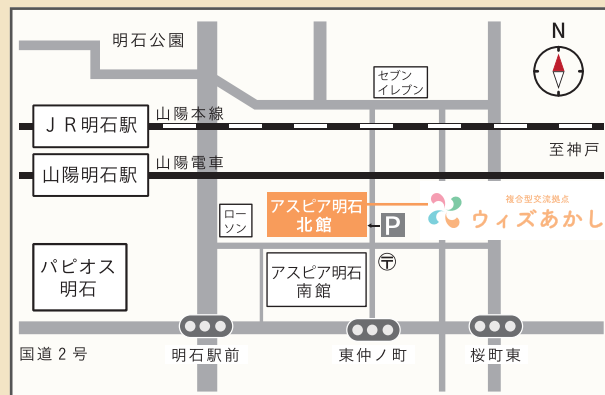

日頃気になっていることや好きなことを話し合ったり、悩みを分かち合ったり…。おしゃべりを通じてホッと一息できるサロンを6つのテーマで開催します。

両日

他にも楽しいコンテンツを企画中！当日をお楽しみに！

※手話通訳、筆談が必要な方は、一週間前までにお申し出ください。ウィズフェスでは、手話ボランティアにご協力をお願いしています。また筆談が必要な場合は、ウィズあかしスタッフが丁寧に対応いたします。
 ※以下の場合原則中止となります。
 ・当日午前7時の段階で、明石市（播磨南東部）に大雨・洪水・暴風いずれかの警報が発令している、若しくはJR西日本神戸線など一部沿線が計画運休が決定した場合
 ・その他緊急事態宣言等、閉館せざるを得ない場合
 中止の場合は午前7時30分にウィズあかしホームページで発表しますのでご確認ください。

お問合せ・アクセス

つながる、みつかる、うまれる 明石市生涯学習センター
 ウィズあかし あかし男女共同参画センター
 あかし市民活動支援センター

主催：複合型交流拠点ウィズあかし
 (運営：一般財団法人明石コミュニティ創造協会)

住所：〒673-0886 明石市東仲ノ町6番1号アスパア明石北館7~9階
 TEL：078-918-5600
 FAX：078-918-5618
 MAIL：info@withakashi.jp
 休館日：月曜日休館（祝日と重なる場合はその翌平日）、年末年始
 WEB：https://withakashi.jp/

JR 明石駅または山陽電鉄明石駅南口のロータリーに出て左手に徒歩3分。向かって左側の商業ビル「アスパア明石」北館8階

WITH FES 2024

ウィズフェス2024

参加無料 (一部体験費あり)

申込不要

みんなの学校

ステージ発表

サロン

ブース

ウィズミーツ×みんなの学校

2024.12.14 (土) - 15 (日) 10:30~15:30
 14日(土)のみ10:15~オープニングセレモニーあり

会場 明石市東仲ノ町6番1号アスパア明石北館
 複合型交流拠点ウィズあかし8・9階

ブース出展、みんなの学校、ステージ発表、サロン
 2日間で100を超える出展がウィズあかしに集結！

様々なジャンルの体験ができる！

12.14 (土) 出展コンテンツ